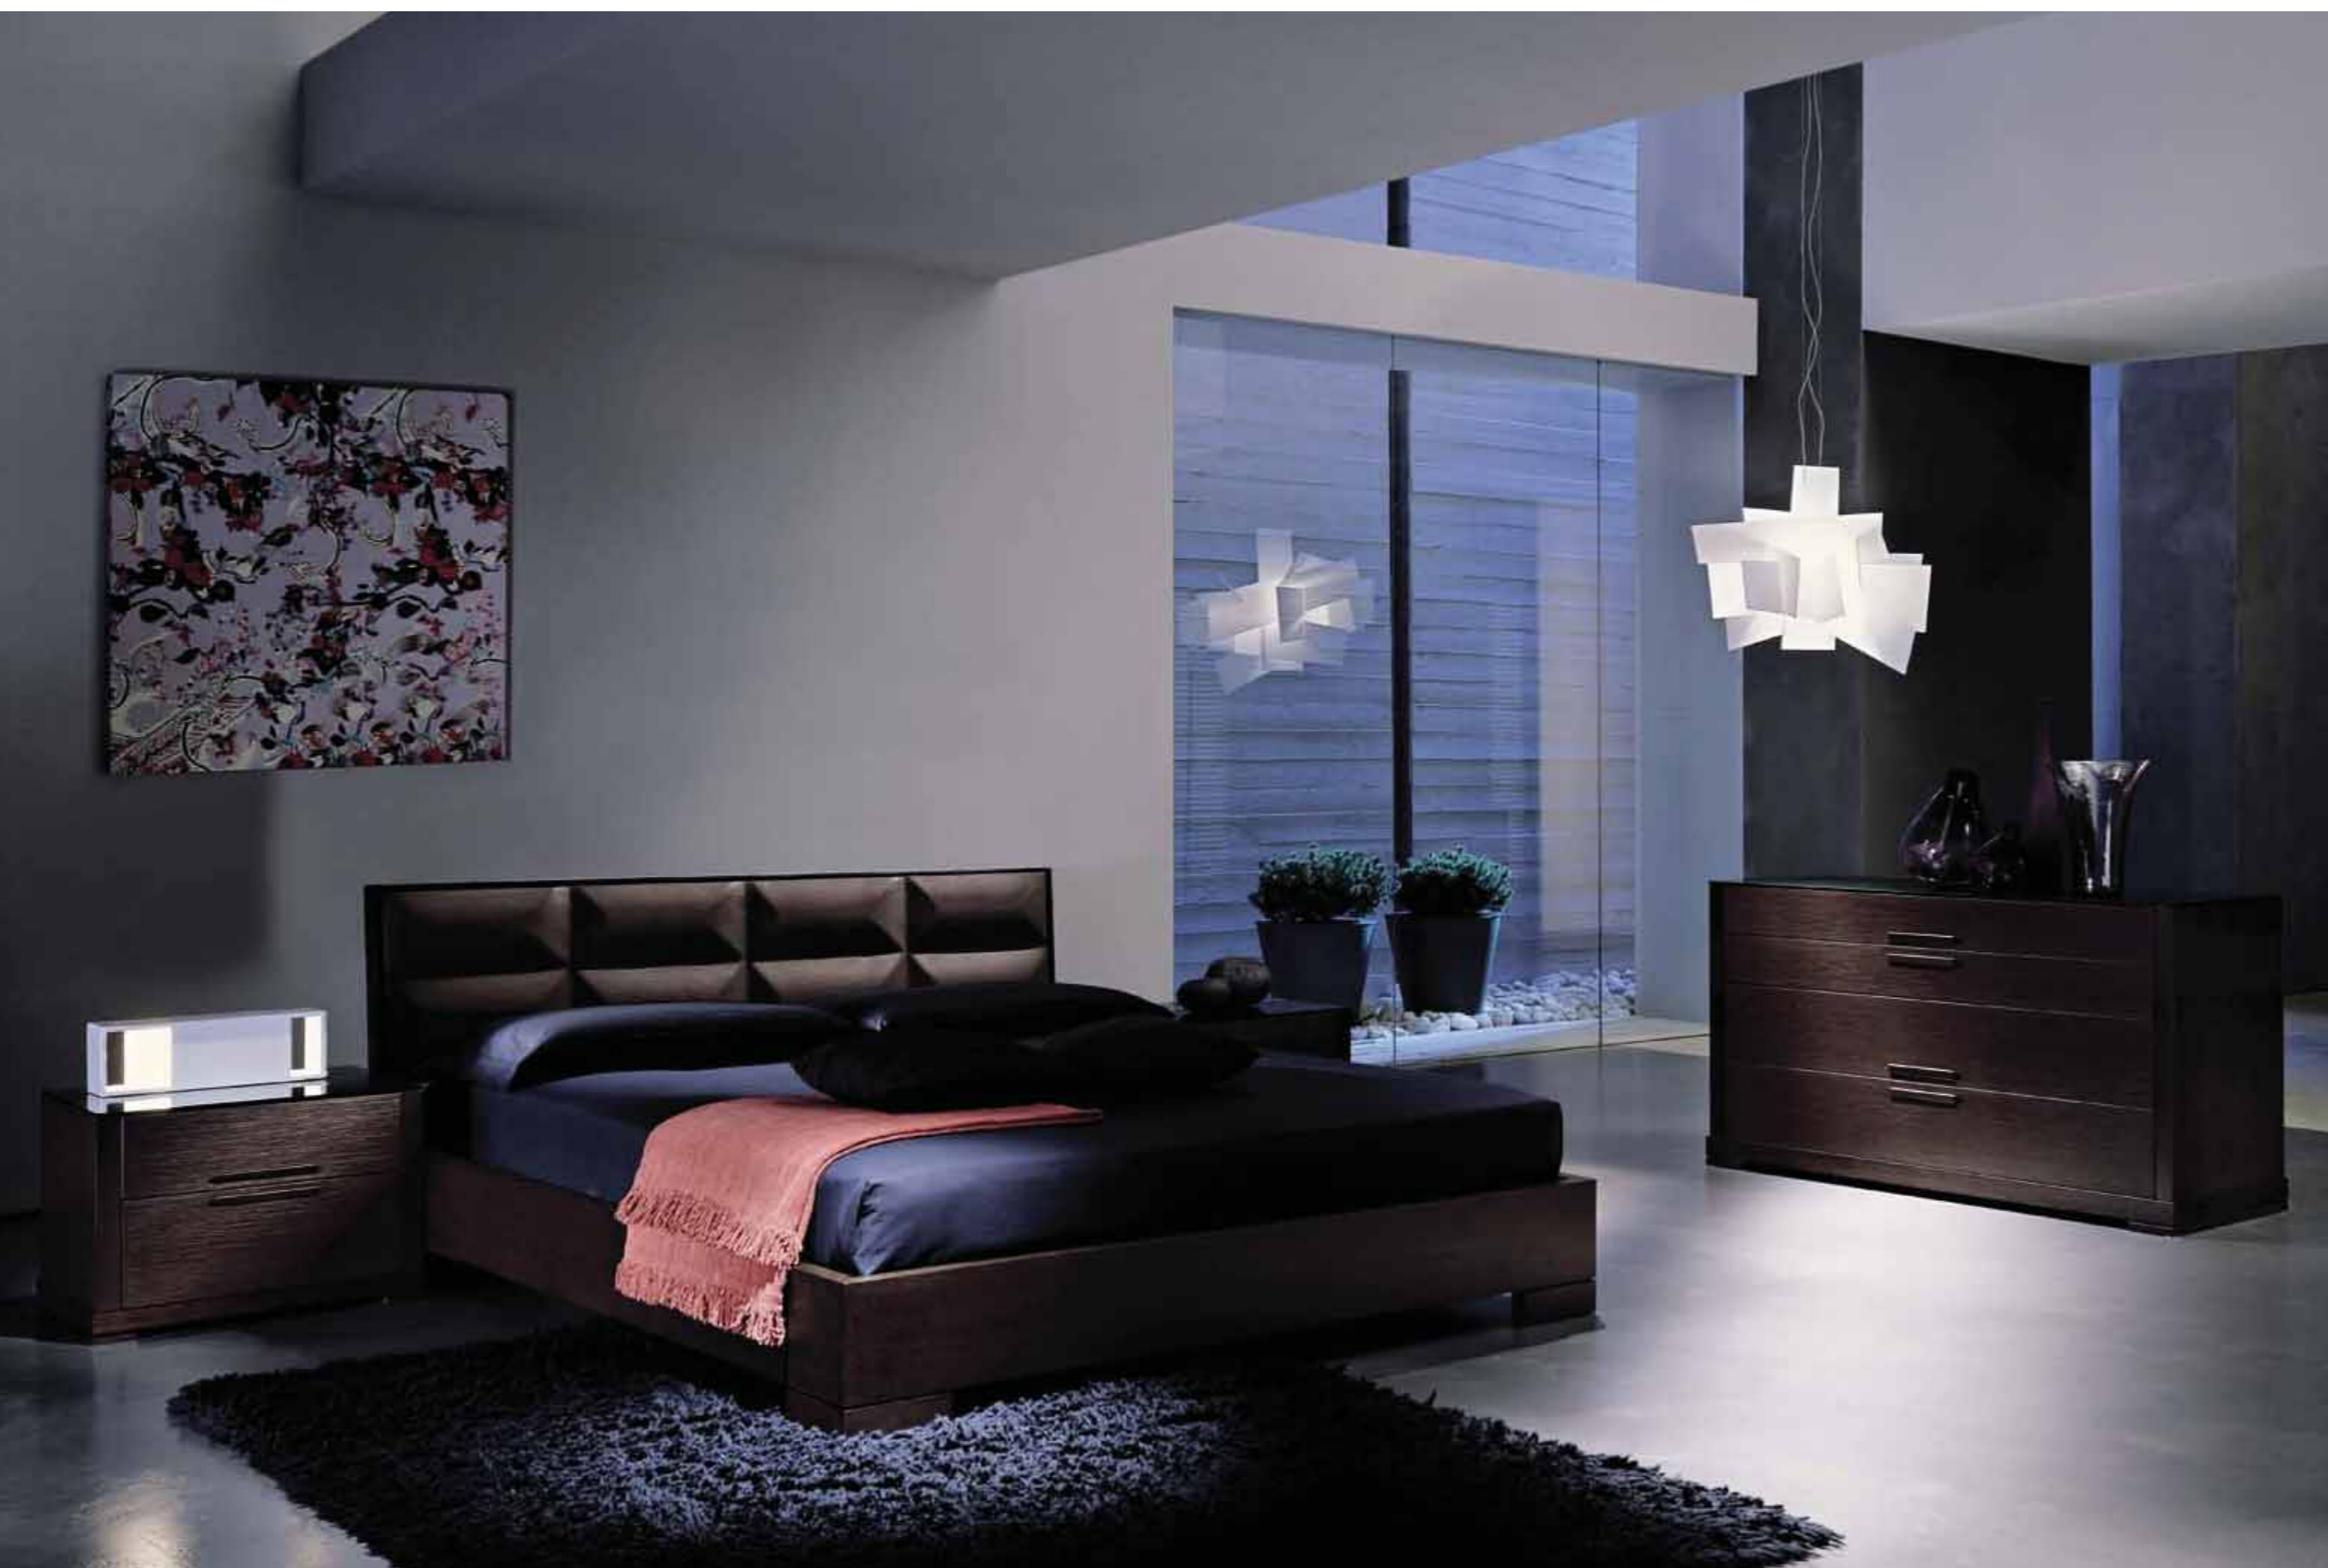

COMP.47
LETTO VEGA ROVERE MOKA PELLE TESTA DI MORO, COMO' E COMODINI VEGA ROVERE
MOKA CON PIANO VETRO.