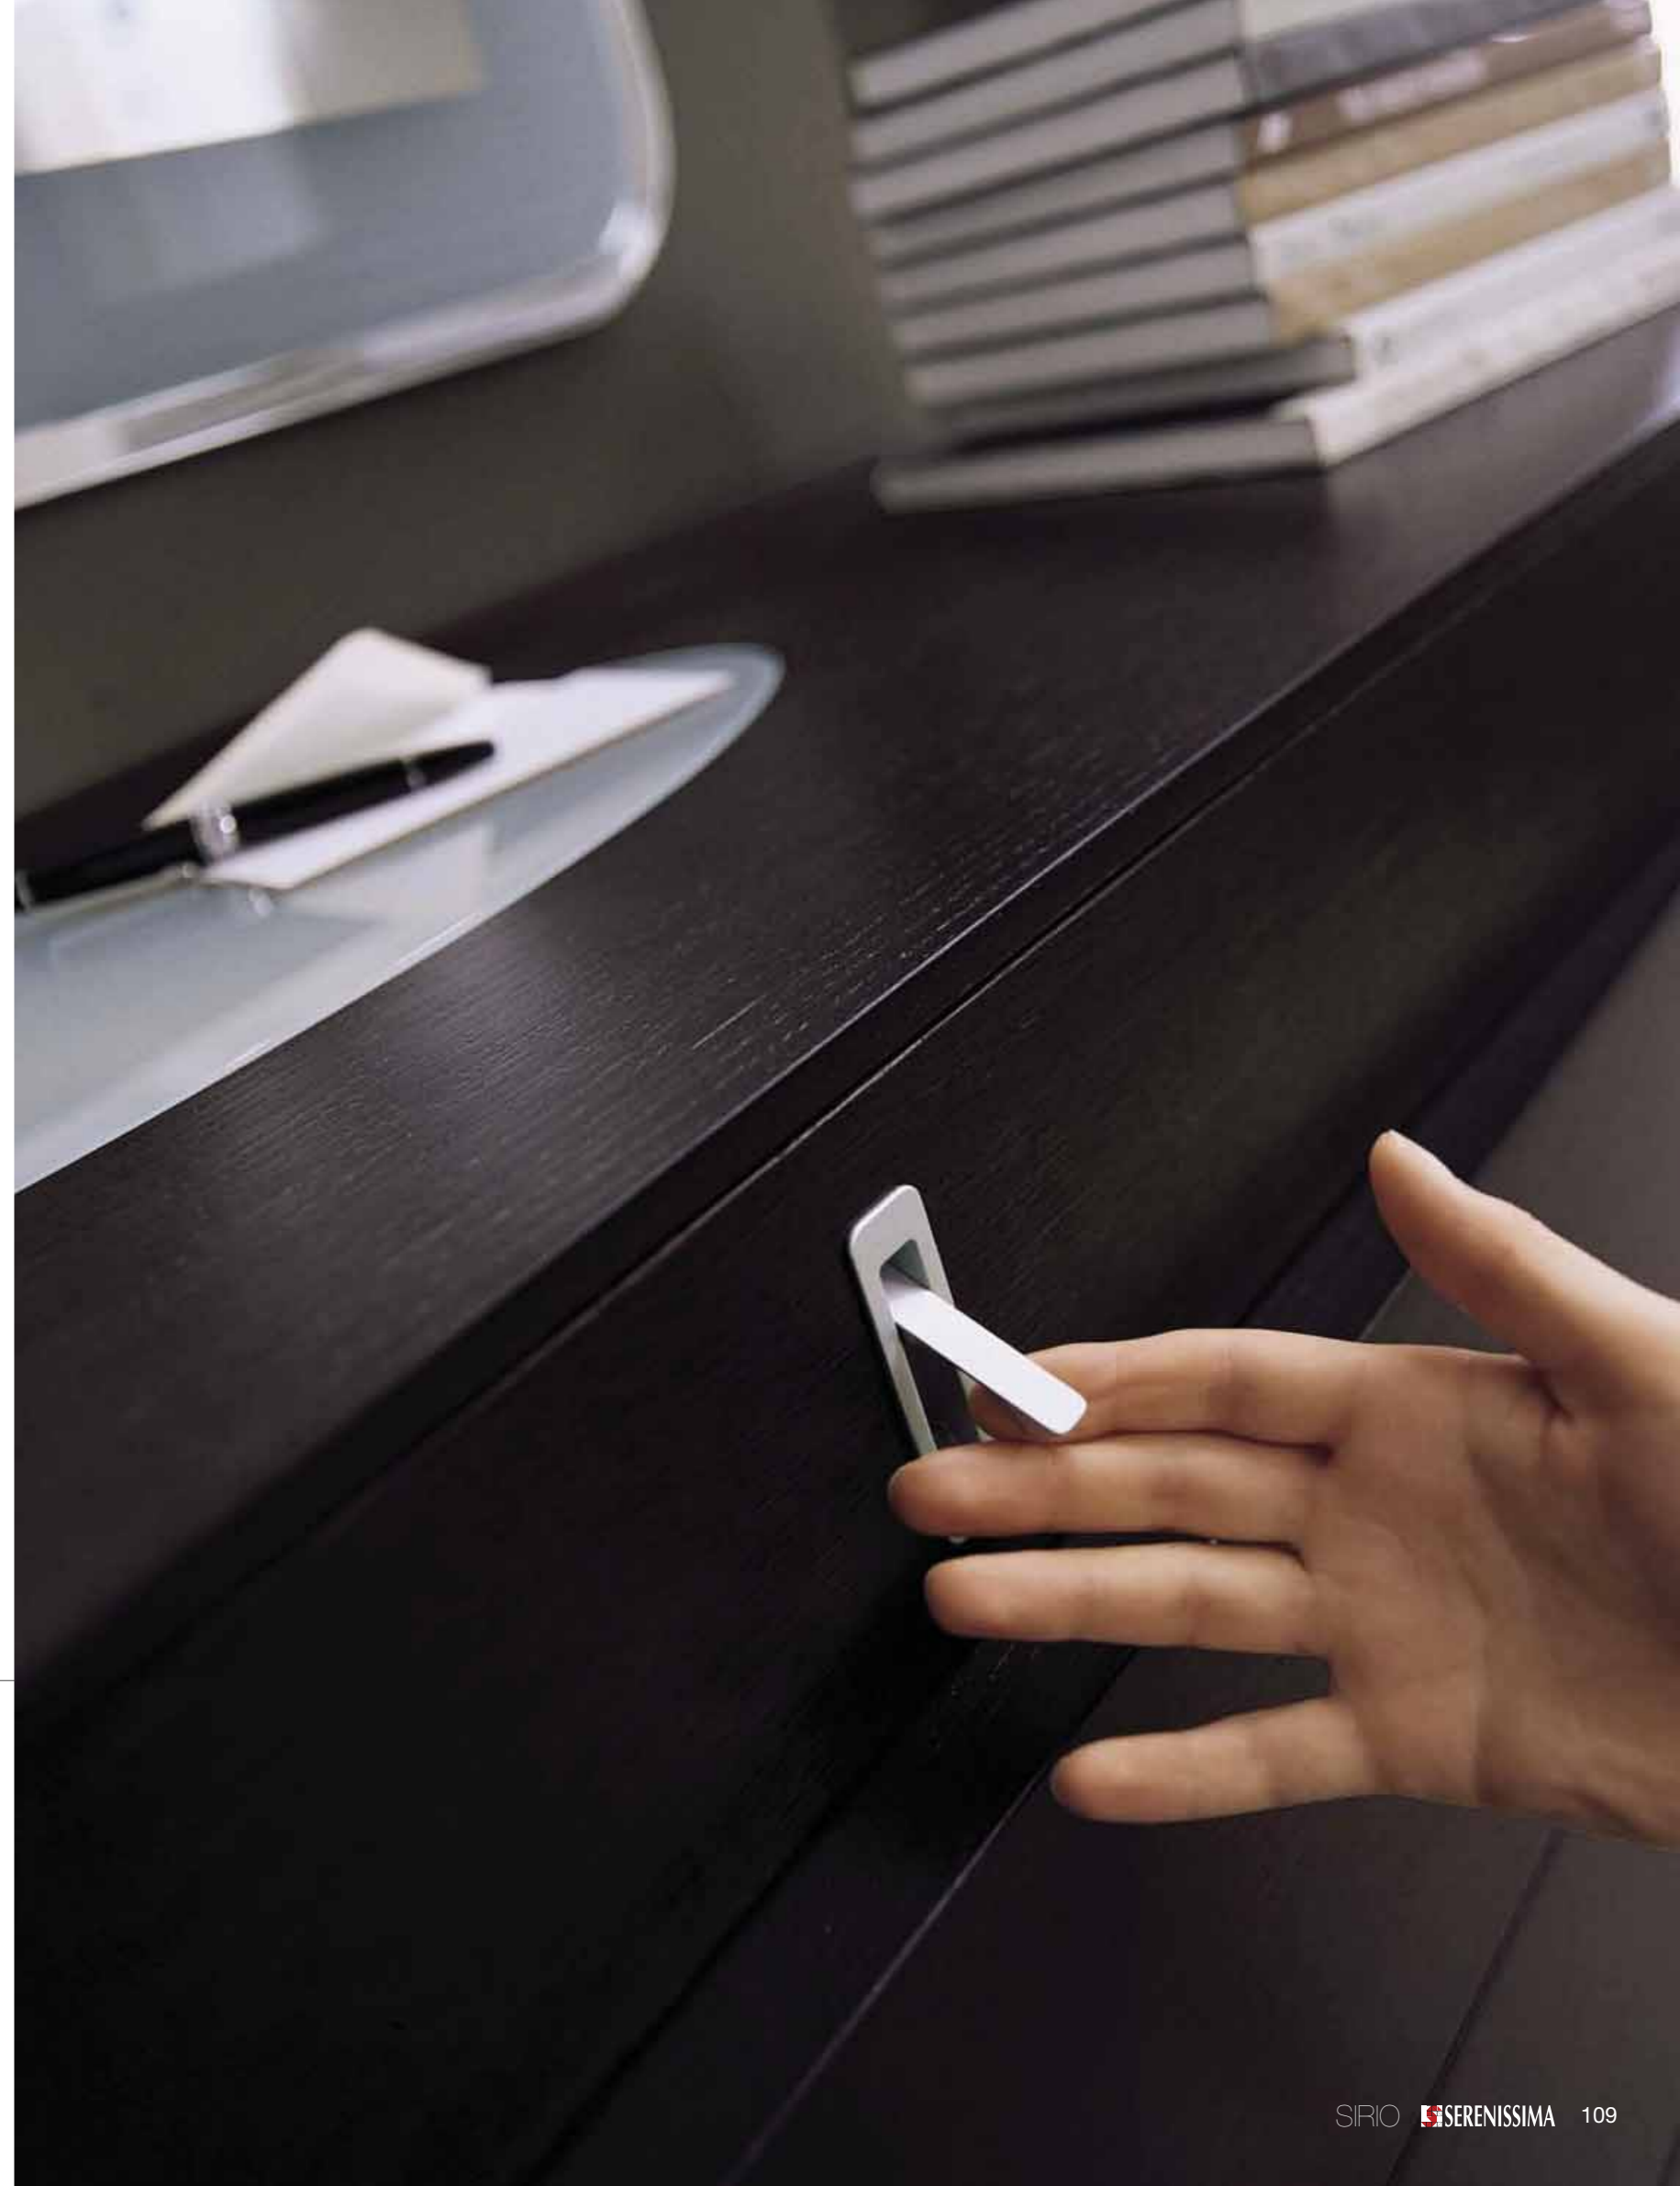

SIRIO

Disponibile nelle finiture ciliegio e rovere moka