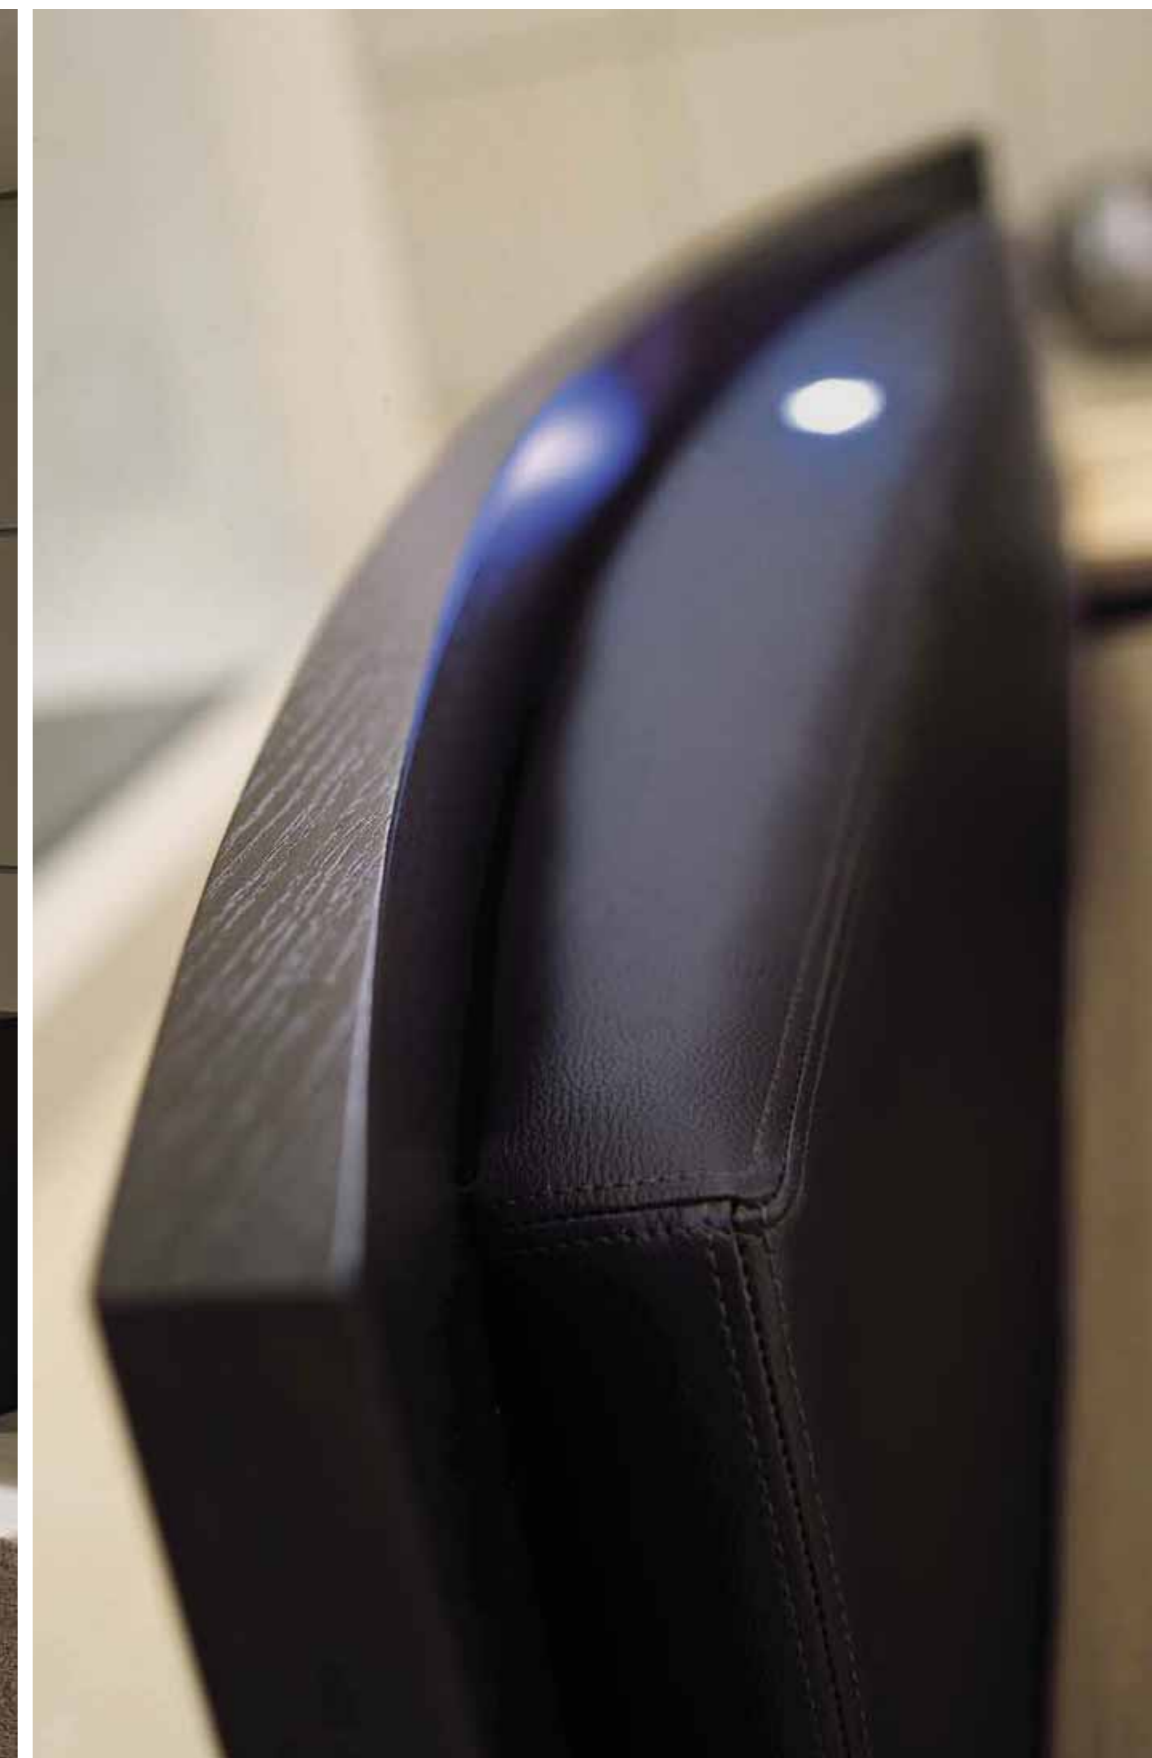

ORION

Disponibile nelle finiture ciliegio e rovere moka.

COMP.53

LETTO ORION CILIEGIO PELLE BEIGE CON LUCE A LED, COMO' E COMODINI ORION CILIEGIO, ARMADIO TRE ANTE SCORREVOLE LISCIA CILIEGIO MANIGLIA B1/TELAIO ALLUMINIO RIVESTITO CILIEGIO SPECCHIO MILLERIGHE BRONZATO.