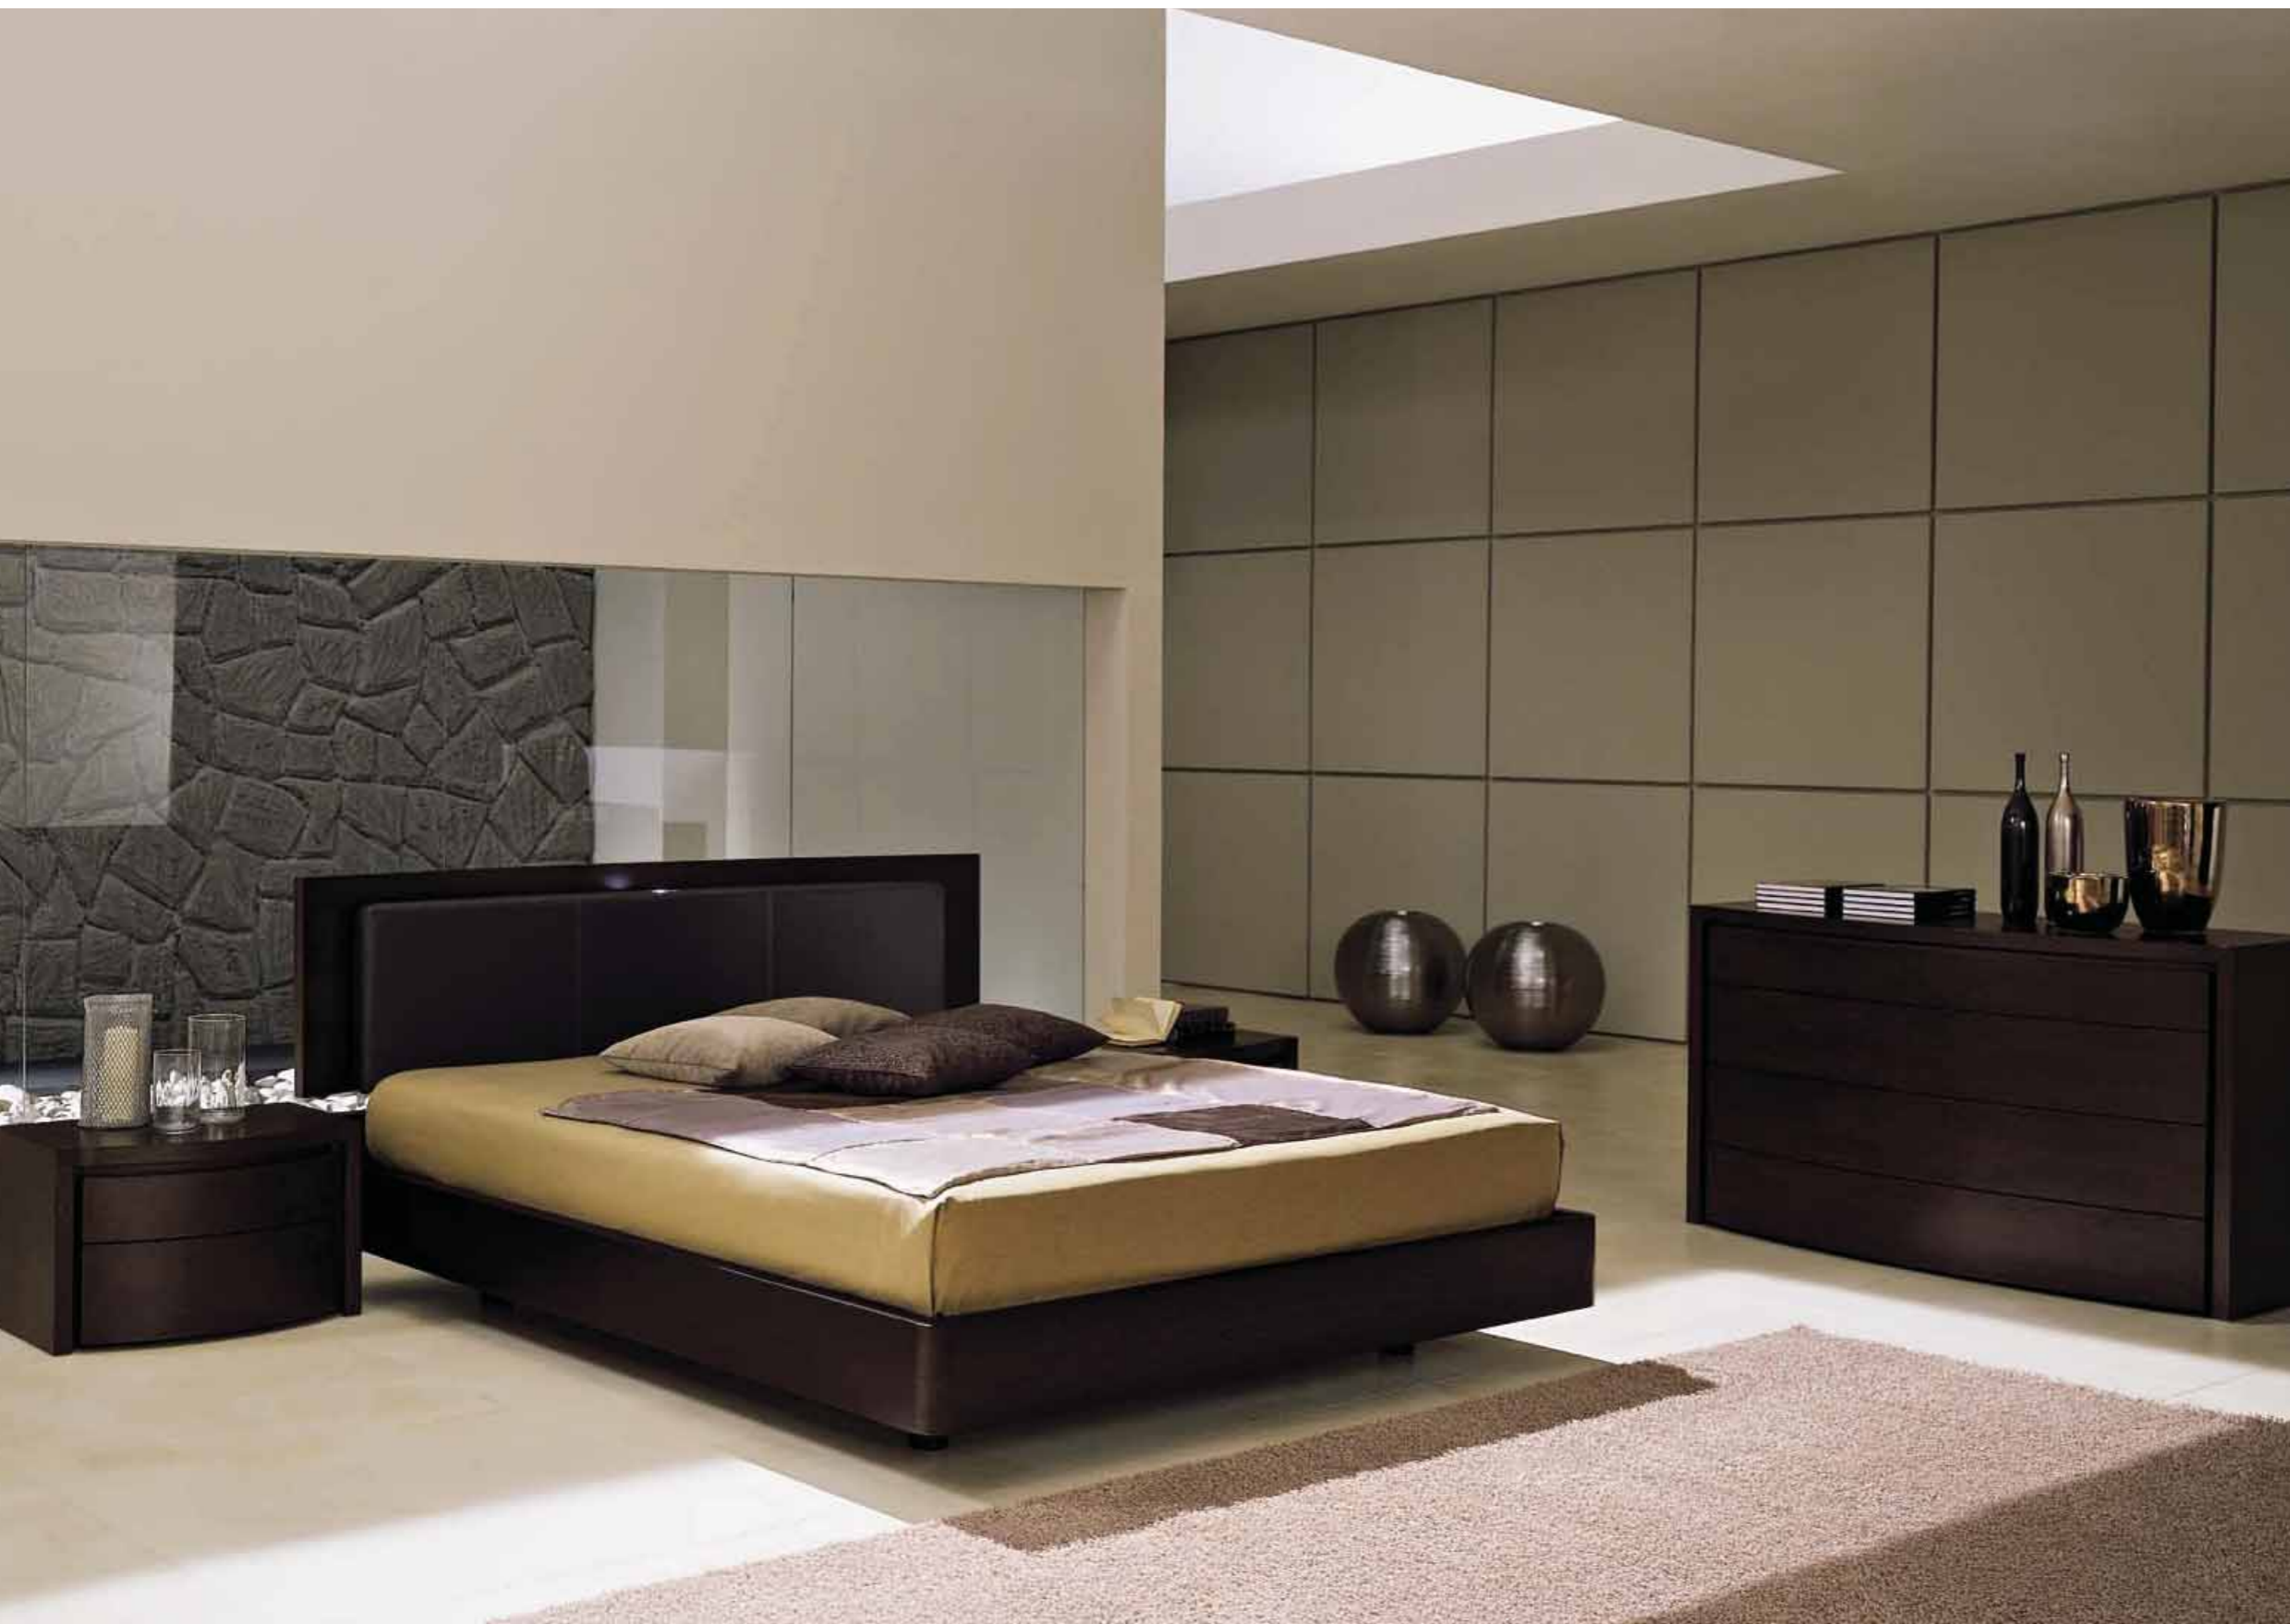

ORION

Disponibile nelle finiture ciliegio e rovere moka.

COMP.53

LETTO ORION CILIEGIO PELLE BEIGE CON LUCE A LED, COMO' E COMODINI ORION CILIEGIO, ARMADIO TRE ANTE SCORREVOLE LISCIA CILIEGIO MANIGLIA B1/TELAIO ALLUMINIO RIVESTITO CILIEGIO SPECCHIO MILLERIGHE BRONZATO.