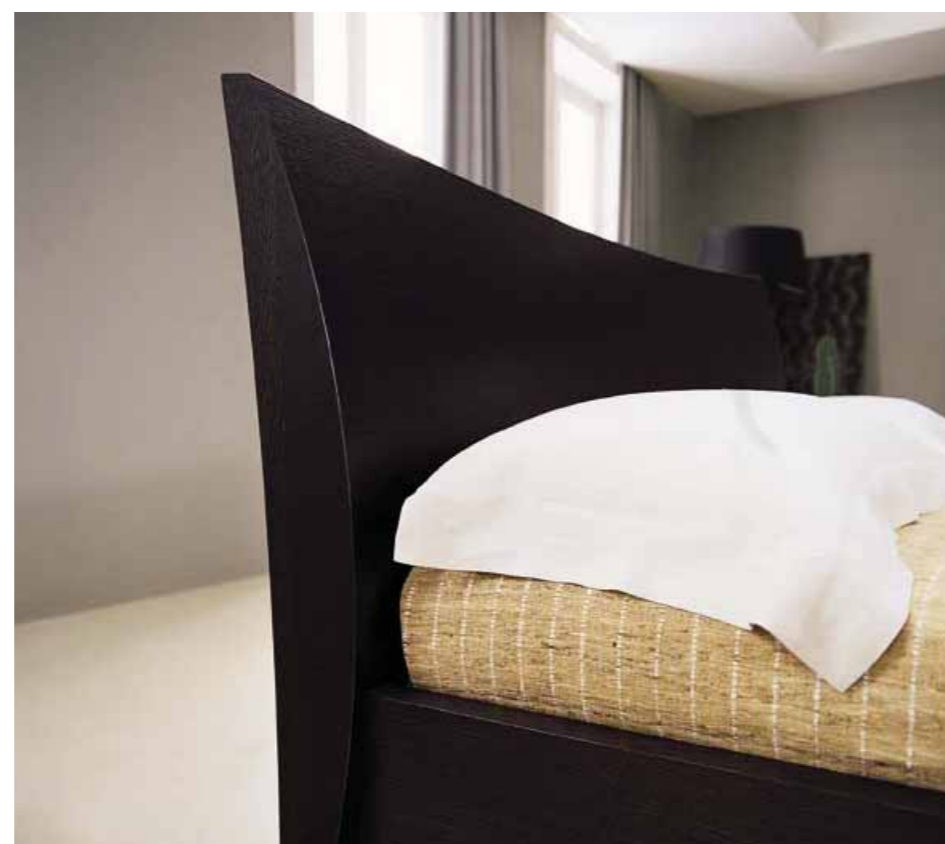

GIOCHI DI CONCAVITÀ AMMORBIDISCONO LA LINEARITÀ DELLE VOLUMETRIE, NELLA TESTIERA DEL LETTO, NEL COMÒ E NEI COMODINI; LA LUCE FA VIBRARE LA SUPERFICIE RIGOROSA DEL ROVERE TINTO MOKA E NE ESALTA IL CROMATISMO; SOBRIE CARATTERIZZAZIONI CHE PERSONALIZZANO L'AMBIENTE NOTTE CON DISTINZIONE ED ELEGANZA.