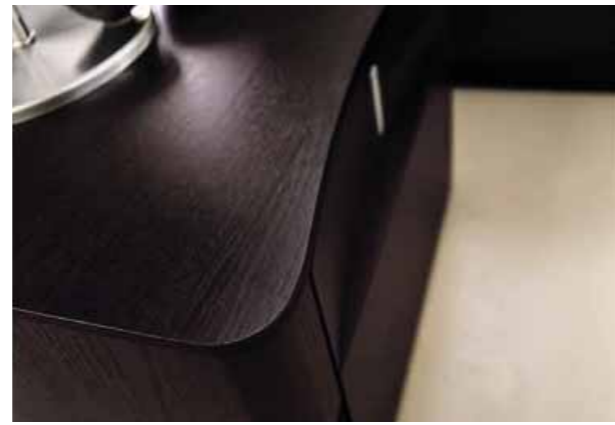

SIRIO

Disponibile nelle finiture ciliegio e rovere moka